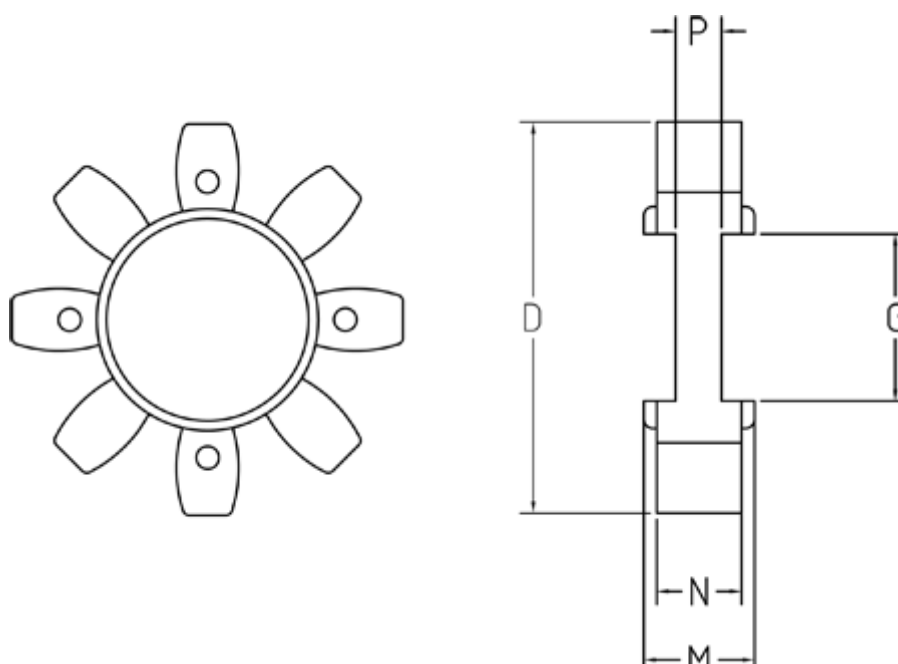

Varenummer: 333500903
Beskrivelse: Element Klonex ES9
PU Polyuretan Grøn 64 Shore D

Mål

D = 20
G = 7,2
M = 10
N = 8
P = 2.0